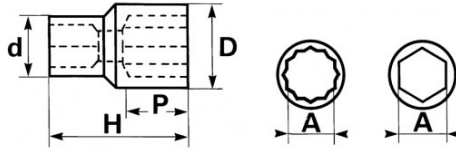

Photos et textes non contractuels. Ne pas jeter sur la voie publique. Document généré le 2024-04-20 17:58:31

DONNÉES SPÉCIFIQUES

Désignation	DOUILLE 12 PANS 3/4" DE 1"3/4
Référence commerciale	C-1"3/4
Poids (g)	810
H (mm)	65
d (mm)	42
D (mm)	60.5
P (mm)	30
A"	1"3/4
Garantie	O